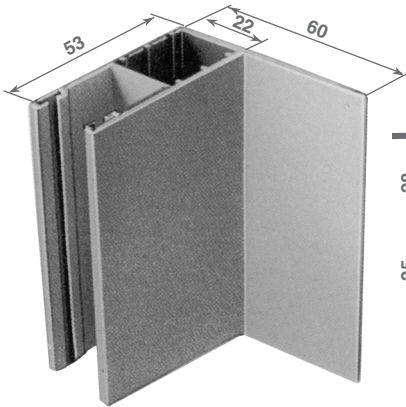

– Guida in alluminio con aletta

-	

**PER FIANCHI STANDARD - FÜR STANDARD SEITENBLENDEN - FOR STANDARD SIDEFAMES  
POUR CONSOLES STANDARD**

– Guida in alluminio

-	