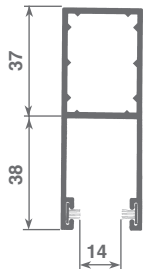

– Guida in alluminio con aletta

-	

**PER FIANCHI STANDARD - FÜR STANDARD SEITENBLENDEN - FOR STANDARD SIDEFAMES  
POUR CONSOLES STANDARD**

– Guida in alluminio

-	