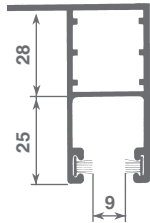

– Guida in alluminio con aletta

-	

**PER FIANCHI STANDARD - FÜR STANDARD SEITENBLENDEN - FOR STANDARD SIDEFAMES  
POUR CONSOLES STANDARD**

– Guida in alluminio

-	