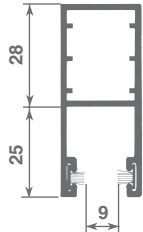

PER FIANCHI MINI - FÜR MINI SEITENBLENDEN - FOR MINI SIDEFAMES - POUR CONSOLES MINI