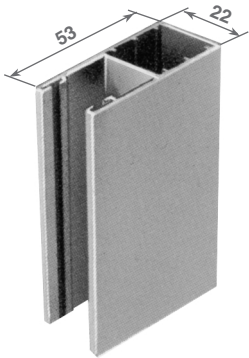

ever

**PER FIANCHI MINI - FÜR MINI SEITENBLENDEN - FOR MINI SIDEFAMES - POUR CONSOLES MINI**

– Guida in alluminio

-	

**PER FIANCHI MINI - FÜR MINI SEITENBLENDEN - FOR MINI SIDEFAMES - POUR CONSOLES MINI**

– Guida in alluminio con aletta

-	

**PER FIANCHI STANDARD - FÜR STANDARD SEITENBLENDEN - FOR STANDARD SIDEFAMES  
POUR CONSOLES STANDARD**

– Guida in alluminio

-	